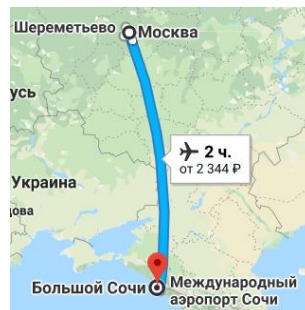

Try & Decide - всё для самостоятельных путешествий. Советы, обмен опытом, life-hacks, подготовка маршрутов и товары для путешествий. Аренда снаряжения

+7 929 44 103 50 contact@try-decide.ru

Заявка от клиента

Имя	Пример расчёта	Количество стран	1
e-mail	Example@try-decide.com	Количество городов	1
Телефон	+7 xxx xxx xx xx	Количество дней путешествия	7
Количество путешественников		Виза	Не требуется

МАРШРУТ ПУТЕШЕСТВИЯ

Цена указана за одного человека

Дата	Маршрут	Транспорт	Время отъезда	Время прибытия	Стоимость
16/01/18	Москва – Сочи	Самолёт	15:50	18:15	3760 (aviasales.ru на 29/12/17)
23/01/18	Сочи – Москва	Самолёт	11:45	14:10	
Итого:					3760 руб.

ПРОЖИВАНИЕ

Цена указана за одного человека

Даты	Адрес	Check in/check out	Стоимость в сутки
16-23/01/18	https://www.airbnb.ru/rooms/13551729?s=1	12:00 / 24:00	775
Итого:			5425 руб.

Дополнительно: Аренда авто в аэропорту - Volkswagen Polo Sedan → **8100 руб.** за весь период (<http://sochi.betarent.ru>)

Стоимость поездки: 17285 рублей (без учёта катания, питания и бензина)

Карта

Компания **Try&Decide** желает вам отличного путешествия и ярких впечатлений!